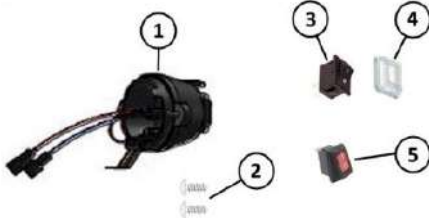

No.	Ürün No.	Ürün açıklama	Net
1	LEO-085-024	Muhafaza ön kısmı 100 mm	44,40 €
2	LEO-087-025	Şanzıman Şaft	29,17 €
3	LEO-088-026	Delik Kasnak	22,97 €
4	LEO-089-027	Kama Yolu	0,26 €
5	LEO-090-028	Tutma Halka	0,21 €
6	LEO-091-029	Ayar Şim	0,23 €
7	LEO-092-030	Yağ keçesi	6,24 €
8	LEO-093-031	Bilyalı Rulman iç Ø 7 mm	8,74 €