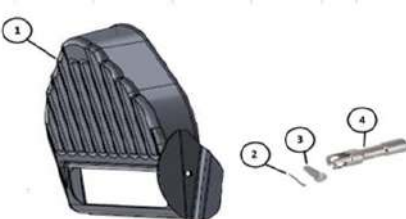

No.	Ürün No.	Ürün açıklama	Net
1	LEO-041-043	Fişli Kablo: 1 Metre	12,71 €
2	LEO-042-044	Trafo güç kaynağı 18 VDC 6.3 A 230V 50 Hz.	91,25 €
3	LEO-043-045	Kablo Konektör 3 Pim Dişi (30 cm)	10,25 €
4	LEO-016-046	Sigorta 5*20 mm (6.3A)	0,17 €
5	LEO-045-047	Sigorta tutucusu Kapak	4,63 €

No.	Ürün No.	Ürün açıklama	Net
1	LEO-102-048	Muhafaza Kapak 100 mm	19,59 €
2	LEO-104-049	Birleşmek Pimi.	0,17 €
3	LEO-105-050	Eklem Pimi.	3,20 €
4	LEO-106-051	Muhafaza Çatal eklemi	6,82 €

Görseller gerçek üründen farklı olabilir. Teknik özellikler değişiklik gösterebilir.
Baskı hatalarından sorumlu değiliz. Genel Şartlar ve Koşullarımız geçerlidir.