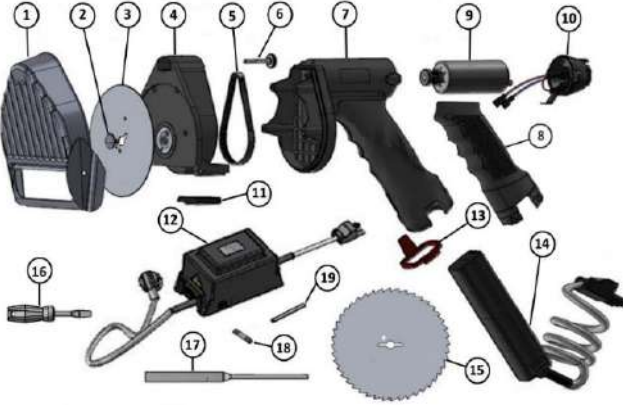

Patlatılmış Çizim - JET 100 Leopard 90 Watt

Yedek Parça

No.	Ürün No.	Ürün açıklama	Net
1	LEO-056-001	Kapak 100 mm	29,78 €
2	LEO-058-002	Oluklu Düz başlı Vida, kafa Ø 13,5 mm M5	5,25 €
3	LEO-059-003	Yuvarlak Bıçak (Düz): Ø100 mm	24,29 €
4	LEO-061-004	Muhafaza gövdesi 100 (komple)	113,11 €
5	LEO-063-005	Triger Kayış 240 D	8,80 €
6	LEO-064-006	Tırtıklı vida M5	6,20 €
7	LEO-065-007	Muhafaza Sap	50,92 €
8	LEO-066-008	Sap kapak	6,53 €
9	LEO-068-009	Motor komple, (18 Volt 90 Watt)	277,07 €
10	LEO-069-010	Muhafaza Anahtar on/off, Işıklı	19,02 €
11	LEO-071-011	Sıyrıcı 100	4,48 €
12	LEO-017-012	Trafo 18 VDC 6.3 A 230V 50 Hz.	119,01 €
13	LEO-074-013	Muhafaza için kilitleme	6,12 €
14	LEO-075-014	Gövde Bağlantı kablosu seti	39,61 €
15	LEO-076-015	Yuvarlak Bıçak (Dişli) Ø100 mm	30,47 €
16	LEO-078-016	Tornavida Düz	3,60 €
17	LEO-020-017	Bıçak Bileme Eğre	10,11 €
18	LEO-016-018	Sigorta: 5*20mm (6.3A)	0,17 €
19	LEO-018-019	Bıçak Tutucu Pim	1,62 €