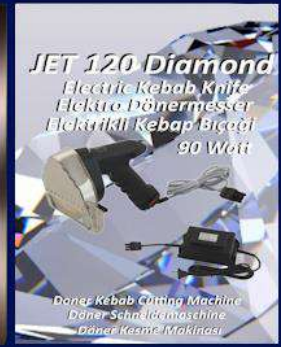

**The JET kebab knife is a very popular model that meets the needs and wishes of users.
The product is defined by the keywords "light, quiet and fast".
The simple operation, convenient cleaning and stepless adjustment of the circular knife make
JET unmistakable and at the same time successful. Stepless adjustment option 0-10 mm for meat thickness.
Suitable for all types of meat.**

**Dönermesser JET ist ein sehr weitverbreitetes Modell, welches den Anforderungen und Wünschen der Benutzer entspricht
Das Produkt wird mit den Schlagwörtern „leicht, leise und schnell“ definiert.
Die einfache Bedienung, komfortable Reinigung und stufenlose Verstellung des Kreismessers machen
JET unverwechselbar und zugleich erfolgreich. Stufenlose Verstell Möglichkeit 0-10 mm für Fleischstärke.
Geeignet für alle Fleischsorten.**

**Döner bıçağı JET, kullanıcıların ihtiyaç ve isteklerini karşılayan oldukça popüler bir modeldir.
Ürün "hafif, sessiz ve hızlı" anahtar kelimeleri ile tanımlanıyor.
Dairesel bıçağın basit kullanımı, rahat temizliği ve kademesiz ayarı,
JET'i farklı kılar ve aynı zamanda et kalınlığı için 0-10 mm kademesiz ayar seçeneğini başarılı kılar.
Her türlü ete uygundur.**