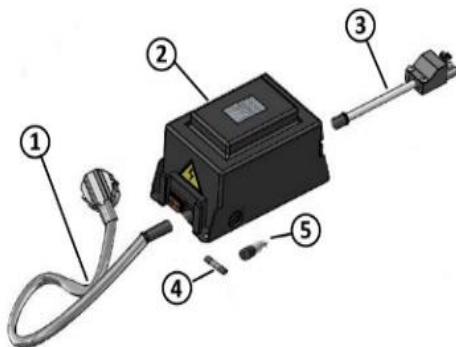

Pos.	Artikel-Nr.	Bezeichnung	Netto
1	NAO-041-040	Stromkabel 1 m mit 230 V Stecker, 3 x 1,5 mm²	12,71 €
2	NAO-042-041	Elektrisches Netzteil 18 V DC, 6,3 A, 230 V / 50 Hz	91,25 €
3	NAO-043-042	Anschlusskabel 30 cm, Stecker weiblich, schwarz	10,25 €
4	NAO-016-043	Glasrohrsicherung 5 x 20 mm, 6,3 A	0,17 €
5	NAO-045-044	Sicherungshalter für Tischnetzteil	4,63 €

Bilder können vom Produkt abweichen. Technische Änderungen vorbehalten.
Für Druckfehler wird keine Haftung übernommen. Es gelten unsere Allgemeinen Geschäftsbedingungen