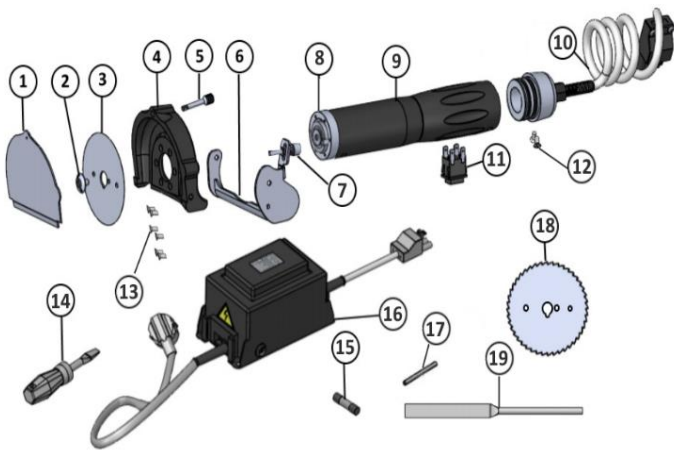

Ersatzteile & Explosionszeichnung - Dönermesser JET 80 Naomi 70 W

Pos.	Artikel-Nr.	Bezeichnung	Netto
1	NAO-001-001	Deckel für Kopf-Messergehäuse Ø 80 mm	24,75 €
2	NAO-002-002	Flachkopfschraube mit Schlitz, Kopf Ø 15 mm, M5	6,25 €
3	NAO-003-003	Rundmesser glatt Ø 80 mm	23,21 €
4	NAO-004-004	Kopf-Messergehäuse Ø 80 mm	59,66 €
5	NAO-005-005	Schraube zur Deckelbefestigung	7,84 €
6	NAO-006-006	Verstellbügel (Schnittstärkenverstellung)	38,81 €
7	NAO-007-007	Einstellschraube für Verstellbügel	6,91 €
8	NAO-008-008	Motor mit Getriebe 18 V / 70 W (komplett)	257,32 €
9	NAO-010-009	Handgriff-Gehäuse	39,62 €
10	NAO-011-010	Anschlusskabelsatz für Handgriff-Gehäuse, komplett	40,12 €
11	NAO-012-011	Druckschalter Ein/Aus, schwarz, unbeleuchtet	12,40 €
12	NAO-013-012	Senkkopfschraube M4 für Handgriffbefestigung	0,17 €
13	NAO-014-013	Befestigungsschraube M4 für Motorgehäuse	0,20 €
14	NAO-015-014	Schlitz-Schraubendreher	3,60 €
15	NAO-016-015	Glasrohrsicherung 5 x 20 mm, 6,3 A	0,17 €
16	NAO-017-016	Trafo / Netzteil 18 V DC, 6,3 A, 230 V / 50 Hz	119,01 €
17	NAO-018-017	Messerhalter-Stift für Rundmesser (Kreismesser)	1,62 €
18	NAO-019-018	Rundmesser verzahnt Ø 80 mm	26,12 €
19	NAO-020-019	Schleiffeile für Rundmesser (Kreismesser)	10,11 €