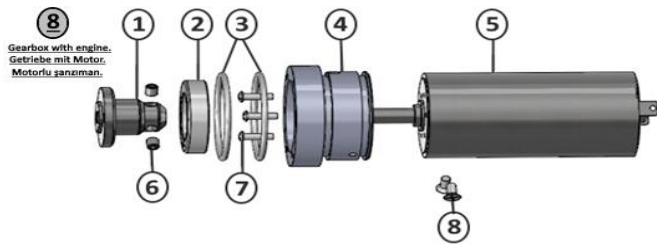

Pos.	Artikel-Nr.	Bezeichnung	Netto
1	NAO-021-020	Messerwelle für Messergehäuse Ø 80 mm	26,27 €
2	NAO-022-021	Wellendichtung	8,93 €
3	NAO-023-022	Dichtring (O-Ring)	1,84 €
4	NAO-024-023	Motorgehäuse Aluminium für Messergehäuse Ø 80 mm	19,12 €
5	NAO-025-024	Elektromotor 18 V / 70 W	197,32 €
6	NAO-027-025	Madenschraube M3 für Messerwelle	0,23 €
7	NAO-028-026	Befestigungsschraube M2,5 Senkkopf für Motor	0,20 €
8	NAO-029-027	Schraube M4 zur Montage des Handgriffs	0,17 €