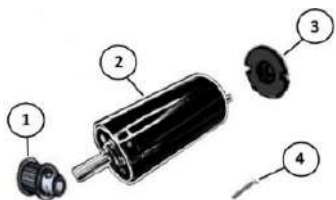

No.	Item No.	Designation	Net
1	LEO-082-020	Tooth lock washer	12,77 €
2	LEO-025-021	Motor 18 Volt 90 Watt	261,16 €
3	LEO-083-022	Engine Protective Cover	2,74 €
4	LEO-084-023	Screw M2.5	0,20 €