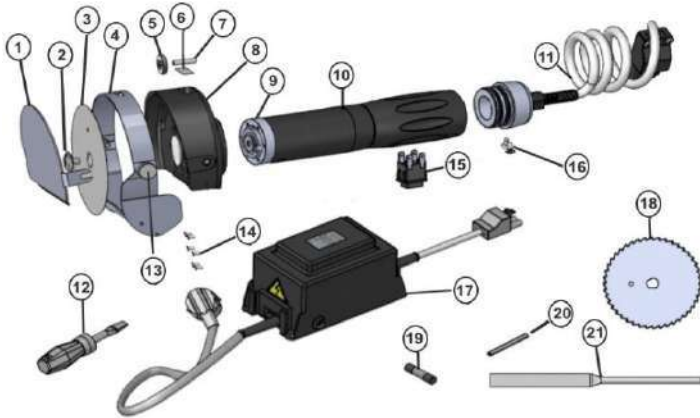

Explosionszeichnung- JET 90 Star 70 Watt

Ersatzteile

Nr.	Artikel Nr.	Bezeichnung	Netto
1	STA-046-001	Deckel für Messergehäuse 90 mm	27,21 €
2	STA-002-002	Flachkopfschrauben m. Schlitz, Kopf Ø 15 mm M5	6,25 €
3	STA-047-003	Rund Messer glatt Außen: Ø 90 mm	25,54 €
4	STA-048-004	Verstell bügeln	29,12 €
5	STA-049-005	Rändel Mutter M4	4,35 €
6	STA-050-006	Rändel Blech	0,73 €
7	STA-051-007	Schraube M4	1,74 €
8	STA-052-008	Messergehäuse 90 mm	55,88 €
9	STA-073-009	Motor mit Getriebe 18 Volt 70 Watt	321,98 €
10	STA-010-010	Gerader Griff	39,62 €
11	STA-011-011	Anschlusskabel Satz	40,12 €
12	STA-015-012	Schlitz Schraubendreher	3,60 €
13	STA-053-013	Rändel Schraube M5	2,96 €
14	STA-054-014	Schraube M 4	0,17 €
15	STA-012-015	Druckschalter, schwarz, unbeleuchtet Ein / Aus	12,40 €
16	STA-013-016	Schraube M4	0,14 €
17	STA-017-017	Trafo Netzteil 18 VDC 6,3 A 230V 50 Hz.	119,01 €
18	STA-055-018	Rund Messer verzahnt Außen: Ø 90 mm	27,54 €
19	STA-016-019	Glasrohrsicherung 5*20mm (6,3A)	0,17 €
20	STA-018-020	Messer Halter Stift	1,62 €
21	STA-020-021	Schleif feile	10,11 €