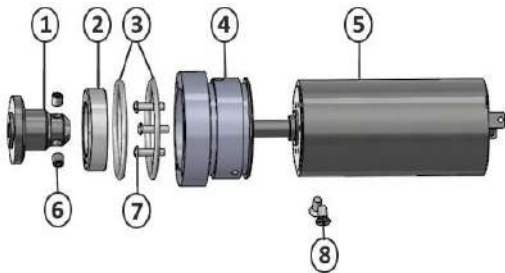

Pressure switch.
Druckschalter.
Basınc anatarı.

Model: JET 90 Star 70 Watt (III)

Artikel Nr.	Handschneidegerät	Messer	Leistung W	Tagesleistung	Schnitt mm	Spannung	Netto
DBS-STA-003	940 gr.	90 Ø mm	70 W	100 kg	0-10 mm	230V 50 Hz	724,39 €

Explosionszeichnung- JET 90 Star 70 Watt

Ersatzteile

Nr.	Artikel Nr.	Bezeichnung	Netto
1	STA-046-001	Deckel für Messergehäuse 90 mm	27,21 €
2	STA-002-002	Flachkopfschrauben m. Schlitz, Kopf Ø 15 mm M5	6,25 €
3	STA-047-003	Rund Messer glatt Außen: Ø 90 mm	25,54 €
4	STA-048-004	Verstell bügeln	29,12 €
5	STA-049-005	Rändel Mutter M4	4,35 €
6	STA-050-006	Rändel Blech	0,73 €
7	STA-051-007	Schraube M4	1,74 €
8	STA-052-008	Messergehäuse 90 mm	55,88 €
9	STA-073-009	Motor mit Getriebe 18 Volt 70 Watt	321,98 €
10	STA-010-010	Gerader Griff	39,62 €
11	STA-011-011	Anschlusskabel Satz	40,12 €
12	STA-015-012	Schlitz Schraubendreher	3,60 €
13	STA-053-013	Rändel Schraube M5	2,96 €
14	STA-054-014	Schraube M 4	0,17 €
15	STA-012-015	Druckschalter, schwarz, unbeleuchtet Ein / Aus	12,40 €
16	STA-013-016	Schraube M4	0,14 €
17	STA-017-017	Trafo Netzteil 18 VDC 6,3 A 230V 50 Hz.	119,01 €
18	STA-055-018	Rund Messer verzahnt Außen: Ø 90 mm	27,54 €
19	STA-016-019	Glasrohrsicherung 5*20mm (6,3A)	0,17 €
20	STA-018-020	Messer Halter Stift	1,62 €
21	STA-020-021	Schleif feile	10,11 €