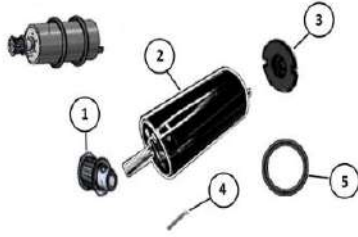

No.	Ürün No.	Ürün açıklama	Net
1	HER-044-019	Dış kilidi Yuvarlak (Dişli)	12,77 €
2	HER-026-020	Motor 18 Volt 90 Watt	261,16 €
3	HER-113-021	Motor Koruma Kapağı	2,74 €
4	HER-084-022	Havşa başlı vida M2.5	0,20 €
5	HER-081-023	Halkalama	1,84 €