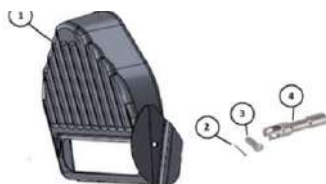

No.	Ürün No.	Ürün açıklama	Net
1	HER-120-047	Bıçak kapağı	21,77 €
2	HER-104-048	Birleşmek Pim	0,17 €
3	HER-105-049	Ekleme Pimi.	3,20 €
4	HER-121-050	Çatal eklemi	6,82 €

Görseller gerçek üründen farklı olabilir. Teknik özellikler değişiklik gösterebilir.
Baskı hatalarından sorumlu değildir. Genel Şartlar ve Koşullarımız geçerlidir.