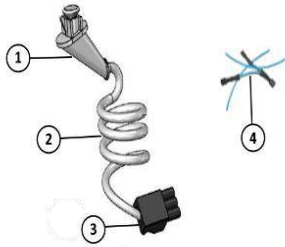

No.	Ürün No.	Ürün açıklama	Net
1	HER-118-038	Bükülme önleyici rondela	8,25 €
2	HER-100-039	Kablo 1,5 metre	8,13 €
3	HER-101-040	Konektör 3 pin (erkek)	7,06 €
4	HER-119-041	Düz Konektör manşonlu bağlantı kablosu	6,38 €