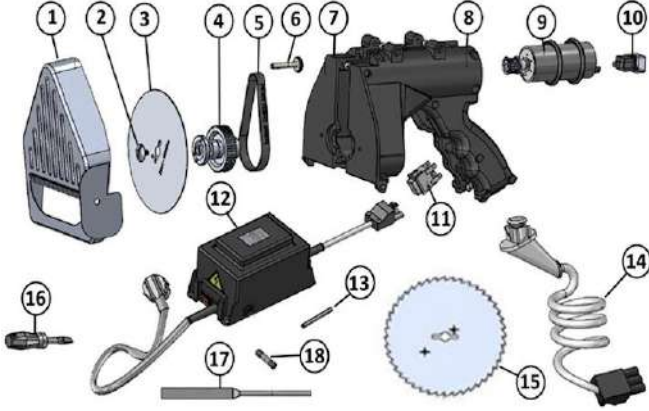

Patlatılmış Çizim - JET 120 Herkules 90 Watt

Yedek Parça

No.	Ürün No.	Ürün açıklama	Net
1	HER-062-001	Bıçak kapağı paslanmaz çelik 120	31,96 €
2	HER-058-002	Yuvalı havşa başlı lens kafası, kafa Ø 13,5 mm M5	5,25 €
3	HER-060-003	Yuvarlak Bıçak Ø120 mm Düz	25,39 €
4	HER-103-004	Şanzıman Komple	89,61 €
5	HER-057-005	Kayıışı 225 T	12,17 €
6	HER-070-006	Dişli Vida M5	6,20 €
7	HER-079-007	Sağ Konut.	43,53 €
8	HER-080-008	Sol konut.	43,53 €
9	HER-086-009	Motor komple, (18 Volt 90 Watt)	280,95 €
10	HER-072-010	Basmalı anahtar, açma-kapama, kırmızı, ışıklı	6,96 €
11	HER-012-011	Basınç Şalteri, Siyah, Işıksız Açık/Kapalı	12,40 €
12	HER-017-012	Trafo güç kaynağı 18 VDC 6.3 A 230V 50 Hz.	119,01 €
13	HER-018-013	Bıçak Tutucu Pim	1,62 €
14	HER-111-014	Gövde Kablo Set	29,82 €
15	HER-112-015	Yuvarlak Bıçak Ø120 mm Dişli	31,92 €
16	HER-015-016	Tornavida Düz	3,60 €
17	HER-020-017	Bıçak Bileme Eğe.	10,11 €
18	HER-016-018	Sigorta 6.3 A	0,17 €