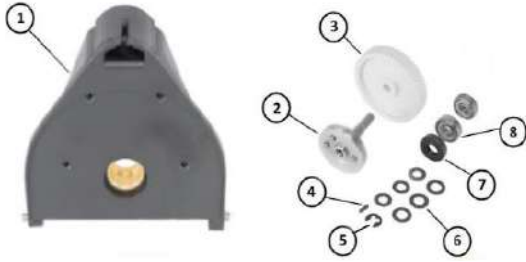

No.	Ürün No.	Ürün açıklama	Netto
1	DEL-125-024	Muhafaza ön kısmı 120	45,70 €
2	DEL-087-025	Şanzıman Şaft	29,17 €
3	DEL-088-026	Delik Kasnak	22,97 €
4	DEL-089-027	Kama Yolu	0,26 €
5	DEL-090-028	Tutma Halka	0,21 €
6	DEL-091-029	Ayar Şim	0,23 €
7	DEL-092-030	Yağ keçesi	6,24 €
8	DEL-093-031	Bilyalı Rulman iç Ø 7 mm	8,74 €