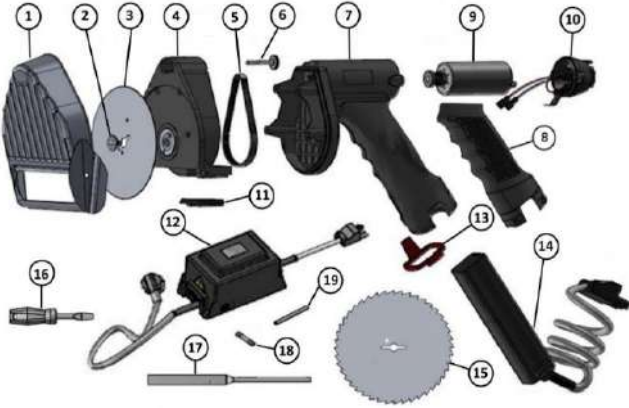

JET 120 Delux 70 (III)

Teslimat kapsamı:

1 x JET 120 Delux Elektrikli Döner Bıçağı 70 Watt.

1 x Trafo güç kaynağı 18 VDC 6.3 A 230V 50 Hz.

2 x Bıçak Yuvarlak (Dişli) 120 Ø mm.

1 x Bileme Eğe. 1 x Tornavida Düz. 1 x Sıyrıcı.

2 x Sigorta 6.3 A. 1 x Bıçak Vidası. 1 x Pim.

1 x Kullanım kılavuzu.

Teslimat Paket ağırlığı: 5.5 kg UxGxY 400x250x160 mm

Model: JET 120 Delux 70 Watt (III)

Ürün No.	El Kesme Cihazı	Bıçak	Güç Watt	Günlük Performanz	Kesme Kalınlığı	Gerilim	Net
DBS-DEL-003	1270 gr.	120 Ø mm	70 W	100 kg	0-10 mm	230V 50 Hz	784,20 €

Patlatılmış çizim - JET 120 Delux 70 Watt

Yedek Parça

No.	Ürün No.	Ürün açıklama	Netto
1	DEL-122-001	Kapak 120	31,96 €
2	DEL-058-002	Olukluk Düz başlı Vida, kafa Ø 13,5 mm M5	5,25 €
3	DEL-060-003	Yuvarlak Bıçak Düz: Ø120 mm	25,39 €
4	DEL-123-004	Muhafaza gövdesi 120 (komple)	114,64 €
5	DEL-063-005	Triger Kayış 240 D	8,80 €
6	DEL-064-006	Tırtıklı vida M5	6,20 €
7	DEL-065-007	Muhafaza Sap	50,92 €
8	DEL-066-008	Sap kapak	6,53 €
9	DEL-067-009	Motor komple, (18 Volt 70 Watt)	213,23 €
10	DEL-069-010	Muhafaza Anahtar, on/off, Koruyucu Kapalı	17,33 €
11	DEL-124-011	Sıyırıcı 120	5,38 €
12	DEL-017-012	Trafo 18 VDC 6.3 A 230V 50 Hz.	119,01 €
13	DEL-108-013	Muhafaza için kilitleme	6,12 €
14	DEL-109-014	Gövde Bağlantı kablosu seti	39,61 €
15	DEL-112-015	Yuvarlak Bıçak (Dişli) Ø120 mm	31,92 €
16	DEL-015-016	Tornavida Düz	3,60 €
17	DEL-020-017	Bıçak Bileme Eğe	10,11 €
18	DEL-016-018	Sigorta: 5*20mm (6.3A)	0,17 €
19	DEL-018-019	Bıçak Tutucu Pim	1,62 €