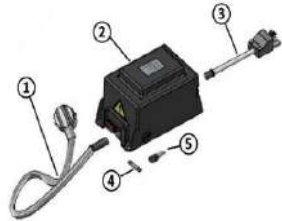

No.	Ürün No.	Ürün açıklama	Netto
1	DEL-041-043	Fişli Kablo: 1 Metre	12,71 €
2	DEL-042-044	Trafo güç kaynağı 18 VDC 6.3 A 230V 50 Hz.	91,25 €
3	DEL-043-045	Kablo Konektör 3 Pim Dişi (30 cm)	10,25 €
4	DEL-016-046	Sigorta 5*20 mm (6.3A)	0,17 €
5	DEL-045-047	Sigorta tutucusu Kapak	4,63 €