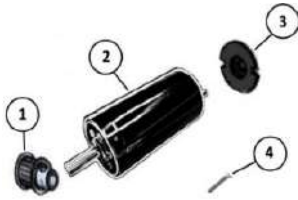

2 x Sigorta 6.3 A. 1 x Bıçak Vidası. 1 x Pim.

1 x Kullanım kılavuzu.

Teslimat Paket ağırlığı: 5.5 kg UxGxY 400x250x160 mm

Model: JET 120 Delux 70 Watt (III)

Ürün No.	El Kesme Cihazı	Bıçak	Güç Watt	Günlük Performanz	Kesme Kalınlığı	Gerilim	Net
DBS-DEL-003	1270 gr.	120 Ø mm	70 W	100 kg	0-10 mm	230V 50 Hz	784,20 €

Patlatılmış çizim - JET 120 Delux 70 Watt

Yedek Parça

No.	Ürün No.	Ürün açıklama	Netto
1	DEL-122-001	Kapak 120	31,96 €
2	DEL-058-002	Olukluk Düz başlı Vida, kafa Ø 13,5 mm M5	5,25 €
3	DEL-060-003	Yuvarlak Bıçak Düz: Ø120 mm	25,39 €
4	DEL-123-004	Muhafaza gövdesi 120 (komple)	114,64 €
5	DEL-063-005	Triger Kayış 240 D	8,80 €
6	DEL-064-006	Tırtıklı vida M5	6,20 €
7	DEL-065-007	Muhafaza Sap	50,92 €
8	DEL-066-008	Sap kapak	6,53 €
9	DEL-067-009	Motor komple, (18 Volt 70 Watt)	213,23 €
10	DEL-069-010	Muhafaza Anahtar, on/off, Koruyucu Kapalı	17,33 €
11	DEL-124-011	Sıyırıcı 120	5,38 €
12	DEL-017-012	Trafo 18 VDC 6.3 A 230V 50 Hz.	119,01 €
13	DEL-108-013	Muhafaza için kilitleme	6,12 €
14	DEL-109-014	Gövde Bağlantı kablosu seti	39,61 €
15	DEL-112-015	Yuvarlak Bıçak (Dişli) Ø120 mm	31,92 €
16	DEL-015-016	Tornavida Düz	3,60 €
17	DEL-020-017	Bıçak Bileme Eğe	10,11 €
18	DEL-016-018	Sigorta: 5*20mm (6.3A)	0,17 €
19	DEL-018-019	Bıçak Tutucu Pim	1,62 €