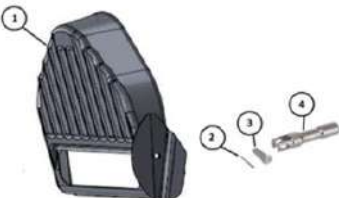

No.	Ürün No.	Ürün açıklama	Netto
1	DEL-126-048	Muhafaza Kapak 120	21,77 €
2	DEL-104-049	Birleşmek Pimi.	0,17 €
3	DEL-105-050	Ekleme Pimi.	3,20 €
4	DEL-106-051	Muhafaza Çatal eklemi	6,82 €

Görseller gerçek üründen farklı olabilir. Teknik özellikler değişiklik gösterebilir.
Baskı hatalarından sorumlu değiliz. Genel Şartlar ve Koşullarımız geçerlidir.

www.doenermesser.com

2025 Sayfa 4