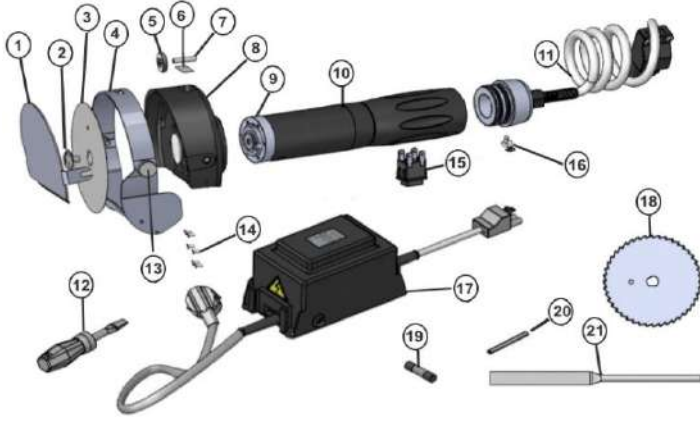

Patlatılmış çizim - JET 90 Star 70 Watt

Yedek parça

No.	Ürün No.	Ürün açıklama	Net
1	STA-046-001	Kapak 90 mm	27,21 €
2	STA-002-002	Oluklu Düz başlı Vida, kafa Ø 15 mm M5	6,25 €
3	STA-047-003	Yuvarlak Bıçak Düz: Ø 90 mm	25,54 €
4	STA-048-004	Ütü Ayar	29,12 €
5	STA-049-005	(Dişli) Somun M4	4,35 €
6	STA-050-006	(Dişli) Sac	0,73 €
7	STA-051-007	Vida M4	1,74 €
8	STA-052-008	Bıçak gövdesi 90 mm	55,88 €
9	STA-073-009	Şanzımanlı Komple Motor 18 Volt 70 Watt	321,98 €
10	STA-010-010	Düz tutamak	39,62 €
11	STA-011-011	Bağlantı kablosu seti	40,12 €
12	STA-015-012	Tornavida Düz	3,60 €
13	STA-053-013	(Dişli) Vida M5	2,96 €
14	STA-054-014	Vida M 4	0,17 €
15	STA-012-015	Basınç Şalteri, Siyah, Işıksız Açık/Kapalı	12,40 €
16	STA-013-016	Vida M4	0,14 €
17	STA-017-017	Trafo güç kaynağı 18 VDC 6.3 A 230V 50 Hz.	119,01 €
18	STA-055-018	Yuvarlak Bıçak Dişli: Ø 90 mm	27,54 €
19	STA-016-019	Sigorta 5 * 20mm (6.3A)	0,17 €
20	STA-018-020	Bıçak Tutucu Pim	1,62 €
21	STA-020-021	Bıçak Bileme Eğe	10,11 €