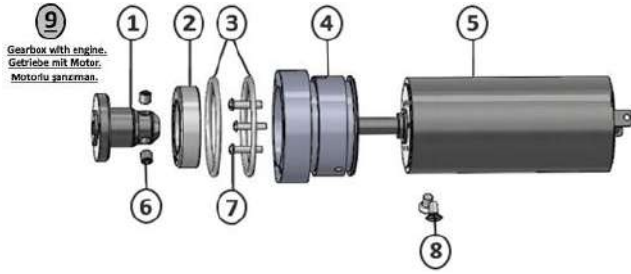

No.	Ürün No.	Ürün açıklama	Net
1	STA-075-022	Bıçak mili için 13,2 Ø mm	27,26 €
2	STA-076-023	Yağ keçesi	8,93 €
3	STA-077-024	O Yüzük	1,84 €
4	STA-078-025	Motor gövdesi	19,12 €
5	STA-025-026	Motor 18 Volt 70 Watt	197,32 €
6	STA-027-027	Sansar Vidası M3	0,23 €
7	STA-028-028	Havşa başlı Vida M2.5	0,20 €
8	STA-029-029	Vida M4	0,17 €