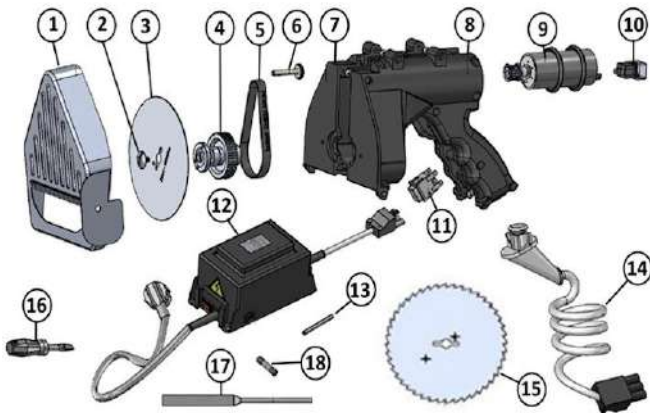

Explosionszeichnung- JET 120 Herkules 90 Watt

Ersatzteile

Nr.	Artikel Nr.	Bezeichnung	Netto
1	HER-062-001	Messerkappe Edelstahl 120	31,96 €
2	HER-058-002	Linsensenkkopf m. Schlitz, Kopf Ø 13,5 mm M5	5,25 €
3	HER-060-003	Rund Messer Ø120 mm glatt	25,39 €
4	HER-103-004	Getriebe Antrieb komplett.	89,61 €
5	HER-057-005	Zahnriemen 225 Z	12,17 €
6	HER-070-006	Rändelschraube M5	6,20 €
7	HER-079-007	Rechte Gehäuse	43,53 €
8	HER-080-008	Linke Gehäuse.	43,53 €
9	HER-086-009	Motor komplett, (18 Volt 90 Watt)	280,95 €
10	HER-072-010	Wippschalter, Ein-Aus, rot, beleuchtet	6,96 €
11	HER-012-011	Druckschalter, schwarz, unbeleuchtet Ein / Aus	12,40 €
12	HER-017-012	Trafo Netzteil 18 VDC 6,3 A 230V 50 Hz.	119,01 €
13	HER-018-013	Messer Halter Stift	1,62 €
14	HER-111-014	Anschlusskabel. Satz	29,82 €
15	HER-112-015	Rund Messer Ø120 mm gezahnt	31,92 €
16	HER-015-016	Schraubendreher Schlitz	3,60 €
17	HER-020-017	Schleiffeile	10,11 €
18	HER-016-018	Sicherung 6,3 A	0,17 €