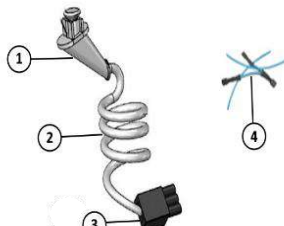

Nr.	Artikel Nr.	Bezeichnung	Netto
1	HER-118-038	Knickschutztülle	8,25 €
2	HER-100-039	Kabel 1,5 Meter	8,13 €
3	HER-101-040	Anschlusstecker 3 polig (Männlich)	7,06 €
4	HER-119-041	Anschlusskabel mit flach Stecker hülse	6,38 €