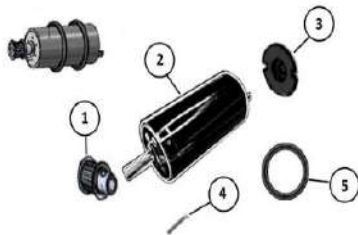

JET 120 Herkules (III)

Lieferumfang:

- 1 x JET 120 Herkules Elektrische Döner Messer 90 Watt.
- 1 x Trafo Netzteil 18 VDC 6,3 A 230V 50 Hz.
- 2 x Rund Messer (gezahnt) 120 Ø mm**
- 1 x Schleiffeile. 1 x Schraubendreher Schlitz.
- 2 x Sicherung 6,3 A. 1 x Messer Schraube. 1 x Stift.
- 1 x Gebrauchsanweisung.
- Lieferpaket Gewicht: 5,5 kg LxBxH 400x250x160 mm

Control switch illuminated
Kontrollschalter beleuchtet
Kontrol anahtarı aydınlatılmış

Modell: JET 120 Herkules (III)							
Artikel Nr.	Schneidegerät	Messer	Leistung	Tagesleistung	Schnitt Tiefe	Spannung	Netto
DBS-HER-003	1270 gr.	120 Ø mm	90 W	150 kg	0-10 mm	230V 50 Hz	808,15 €

Explosionszeichnung- JET 120 Herkules 90 Watt

Ersatzteile

Nr.	Artikel Nr.	Bezeichnung	Netto
1	HER-062-001	Messerkappe Edelstahl 120	31,96 €
2	HER-058-002	Linsensenkkopf m. Schlitz, Kopf Ø 13,5 mm M5	5,25 €
3	HER-060-003	Rund Messer Ø120 mm glatt	25,39 €
4	HER-103-004	Getriebe Antrieb komplett.	89,61 €
5	HER-057-005	Zahnriemen 225 Z	12,17 €
6	HER-070-006	Rändelschraube M5	6,20 €
7	HER-079-007	Rechte Gehäuse	43,53 €
8	HER-080-008	Linke Gehäuse.	43,53 €
9	HER-086-009	Motor komplett, (18 Volt 90 Watt)	280,95 €
10	HER-072-010	Wippschalter, Ein-Aus, rot, beleuchtet	6,96 €
11	HER-012-011	Druckschalter, schwarz, unbeleuchtet Ein / Aus	12,40 €
12	HER-017-012	Trafo Netzteil 18 VDC 6,3 A 230V 50 Hz.	119,01 €
13	HER-018-013	Messer Halter Stift	1,62 €
14	HER-111-014	Anschlusskabel. Satz	29,82 €
15	HER-112-015	Rund Messer Ø120 mm gezahnt	31,92 €
16	HER-015-016	Schraubendreher Schlitz	3,60 €
17	HER-020-017	Schleiffeile	10,11 €
18	HER-016-018	Sicherung 6,3 A	0,17 €