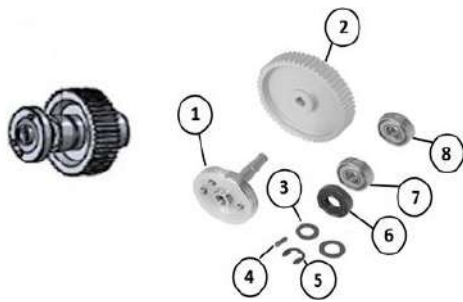

Explosionszeichnung- JET 120 Herkules 90 Watt

Ersatzteile

Nr.	Artikel Nr.	Bezeichnung	Netto
1	HER-062-001	Messerkappe Edelstahl 120	31,96 €
2	HER-058-002	Linsensenkkopf m. Schlitz, Kopf Ø 13,5 mm M5	5,25 €
3	HER-060-003	Rund Messer Ø120 mm glatt	25,39 €
4	HER-103-004	Getriebe Antrieb komplett.	89,61 €
5	HER-057-005	Zahnriemen 225 Z	12,17 €
6	HER-070-006	Rändelschraube M5	6,20 €
7	HER-079-007	Rechte Gehäuse	43,53 €
8	HER-080-008	Linke Gehäuse.	43,53 €
9	HER-086-009	Motor komplett, (18 Volt 90 Watt)	280,95 €
10	HER-072-010	Wippschalter, Ein-Aus, rot, beleuchtet	6,96 €
11	HER-012-011	Druckschalter, schwarz, unbeleuchtet Ein / Aus	12,40 €
12	HER-017-012	Trafo Netzteil 18 VDC 6,3 A 230V 50 Hz.	119,01 €
13	HER-018-013	Messer Halter Stift	1,62 €
14	HER-111-014	Anschlusskabel. Satz	29,82 €
15	HER-112-015	Rund Messer Ø120 mm gezahnt	31,92 €
16	HER-015-016	Schraubendreher Schlitz	3,60 €
17	HER-020-017	Schleiffeile	10,11 €
18	HER-016-018	Sicherung 6,3 A	0,17 €

Nr.	Artikel Nr.	Bezeichnung	Netto
1	HER-044-019	Zahnscheibe	12,77 €
2	HER-026-020	Motor 18 Volt 90 Watt	261,16 €
3	HER-113-021	Motor-Schutzdeckel	2,74 €
4	HER-084-022	Senkkopfschraube M2,5	0,20 €
5	HER-081-023	Orring	1,84 €

Nr.	Artikel Nr.	Bezeichnung	Netto
1	HER-114-024	Messeraufnahme Welle	36,24 €
2	HER-115-025	Zahnscheibe	27,97 €
3	HER-091-026	Passscheibe	0,23 €
4	HER-089-027	Zylinderstift	0,26 €
5	HER-090-028	Sicherung scheibe für Welle	0,21 €
6	HER-116-029	Wellendichtring	6,24 €
7	HER-093-030	Kugellager Innen-Ø 7 mm	8,74 €
8	HER-117-031	Kugellager Innen-Ø 6 mm	9,51 €