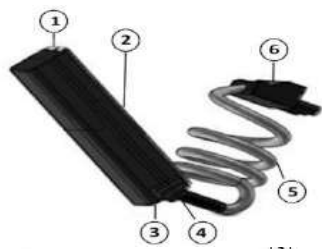

Nr.	Artikel Nr.	Bezeichnung	Netto
1	DEL-096-037	Elektrische Kupfer Kontakte, Gehäuse	7,61 €
2	DEL-097-038	Gehäuse, Kabelsatz.	9,29 €
3	DEL-098-039	Abdeckung, Kabelsatz, Gehäuse.	3,92 €
4	DEL-099-040	Knickschutz PG8	3,60 €
5	DEL-100-041	Kabel 1,5 Meter	8,13 €
6	DEL-101-042	Anschlussstecker 3 polig (Männlich)	7,06 €