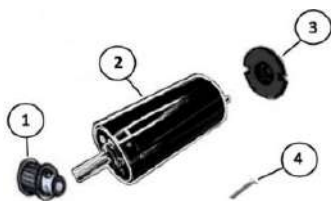

Nr.	Artikel Nr.	Bezeichnung	Netto
1	DEL-082-020	Zahnscheibe	12,77 €
2	DEL-025-021	Motor 18 Volt 70 Watt	197,32 €
3	DEL-083-022	Motor-Schutzdeckel	2,74 €
4	DEL-084-023	Schraube M2,5	0,20 €