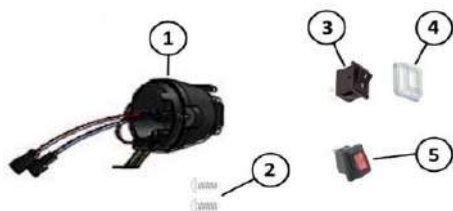

Nr.	Artikel Nr.	Bezeichnung	Netto
1	DEL-094-032	Schaltgehäuse	11,75 €
2	DEL-095-033	Schrauben Stück	0,15 €
3	DEL-036-034	Kippschalter Ein / Aus	1,99 €
4	DEL-037-035	Schutzkappe (L x B x H) 25 x 19 x 8 mm	1,99 €
5	DEL-039-036	Wippschalter, Ein-Aus, rot, beleuchtet	6,96 €