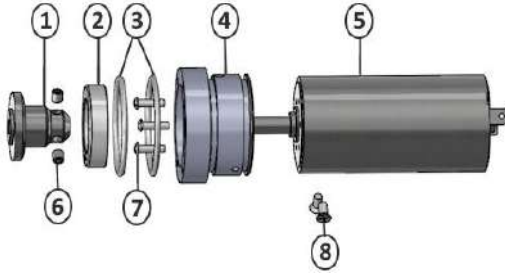

No.	Ürün No.	Ürün açıklama	Net
1	KIN-075-022	Bıçağı Schaft 13.2 Ø mm	27,26 €
2	KIN-076-023	KEÇE KAUCUK	8,93 €
3	KIN-077-024	Orring	1,84 €
4	KIN-078-025	Motor gövdesi	19,12 €
5	KIN-026-026	Motor 18 Volt 90 Watt	261,16 €
6	KIN-027-027	Sansar Vidası M3	0,23 €
7	KIN-028-028	Havşa başlı vida M2.5	0,20 €
8	KIN-029-029	Vida M4	0,17 €