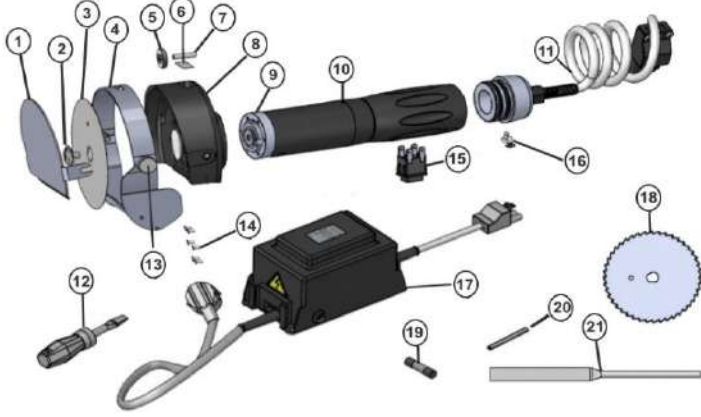

Patlatılmış çizim - JET 90 King 90 Watt

Yedek parça

No.	Ürün No.	Ürün açıklama	Net
1	KIN-046-001	Bıçak muhafazası için kapak 90mm	27,21 €
2	KIN-002-002	Oluklu Düz başlı vida, kafa Ø 15 mm M5	6,25 €
3	KIN-047-003	Yuvarlak Bıçak (Düz) 90 Ø mm	25,54 €
4	KIN-048-004	Ütü Ayarı	29,12 €
5	KIN-049-005	Tırtıklı Somun M4	4,35 €
6	KIN-050-006	Saç	0,73 €
7	KIN-051-007	Vida M4	1,74 €
8	KIN-052-008	Bıçak gövdesi 90 mm	55,88 €
9	KIN-074-009	Şanzımanlı Motor 18 Volt 90 Watt	321,98 €
10	KIN-010-010	Düz tutamak	39,62 €
11	KIN-011-011	Bağlantı kablosu seti	40,12 €
12	KIN-015-012	Oluklu Tornavida	3,60 €
13	KIN-053-013	Tırtıklı vida M5	2,96 €
14	KIN-054-014	Vida M 4	0,17 €
15	KIN-012-015	Basmalı anahtar, açma-kapama, kırmızı, ışıklı	6,96 €
16	KIN-013-016	Vida M4	0,14 €
17	KIN-017-017	Trafo güç kaynağı 18 VDC 6.3 A 230V 50 Hz.	119,01 €
18	KIN-055-018	Yuvarlak Bıçaklar (Tırtıklı Bıçak) 90 Ø mm	27,54 €
19	KIN-016-019	Sigorta: 5*20mm (6.3A)	0,17 €
20	KIN-018-020	Bıçak Tutucu Kalem	1,62 €
21	KIN-020-021	Bıçak Bileme Eğe	10,11 €