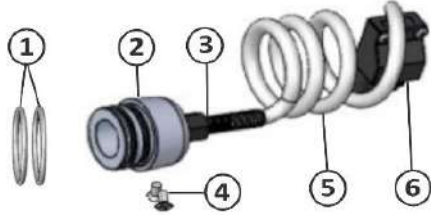

No.	Ürün No.	Ürün açıklama	Net
1	KIN-030-030	Orring	1,84 €
2	KIN-031-031	Kablo Kiti Muhafazası	17,41 €
3	KIN-032-032	Bükülme önleyici PG8	3,60 €
4	KIN-033-033	Vida M4	0,12 €
5	KIN-034-034	Kablo 1,5 metre	8,13 €
6	KIN-035-035	Konektör 3 pin (erkek)	7,06 €