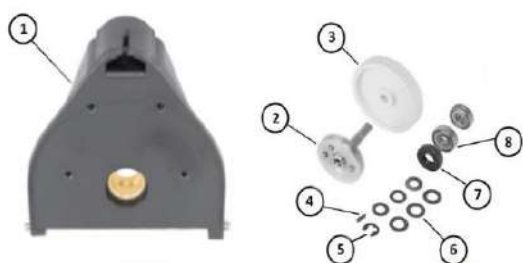

Explosionszeichnung- JET 100 Leopard 90 Watt

Ersatzteile

Nr.	Artikel Nr.	Bezeichnung	Netto
1	LEO-056-001	Messerkappe 100	29,78 €
2	LEO-058-002	Linsensenkopf m. Schlitz, Kopf Ø 13,5 mm M5	5,25 €
3	LEO-059-003	Rundmesser Ø100 mm glatt	24,29 €
4	LEO-061-004	Gehäuse Vorderteil 100 (komplett)	113,11 €
5	LEO-063-005	Zahnriemen 240 Z	8,80 €
6	LEO-064-006	Rändelschraube M5	6,20 €
7	LEO-065-007	Griff Gehäuse	50,92 €
8	LEO-066-008	Abdeckschale für Griff	6,53 €
9	LEO-068-009	Motor komplett, (18 Volt 90 Watt)	277,07 €
10	LEO-069-010	Schaltgehäuse hinten Wippschalter beleuchtet	19,02 €
11	LEO-071-011	Abstreifer 100	4,48 €
12	LEO-017-012	Trafo Netzteil 18 VDC 6,3 A 230V 50 Hz.	119,01 €
13	LEO-074-013	Verriegelung für Gehäuse	6,12 €
14	LEO-075-014	Anschlusskabel. Satz	39,61 €
15	LEO-076-015	Rundmesser Ø100 mm gezahnt	30,47 €
16	LEO-078-016	Schlitz Schraubendreher	3,60 €
17	LEO-020-017	Schleif feile	10,11 €
18	LEO-016-018	Sicherung 5*20mm (6,3A)	0,17 €
19	LEO-018-019	Messer Halter Stift	1,62 €

Nr.	Artikel Nr.	Bezeichnung	Netto
1	LEO-082-020	Zahnscheibe	12,77 €
2	LEO-025-021	Motor 18 Volt 90 Watt	261,16 €
3	LEO-083-022	Motor-Schutzdeckel	2,74 €
4	LEO-084-023	Schraube M2,5	0,20 €

Nr.	Artikel Nr.	Bezeichnung	Netto
1	LEO-085-024	Gehäuse Vorderteil 100	44,40 €
2	LEO-087-025	Messeraufnahme Welle	29,17 €
3	LEO-088-026	Zahnscheibe	22,97 €
4	LEO-089-027	Zylinderstift	0,26 €
5	LEO-090-028	Sicherung scheibe für wellen	0,21 €
6	LEO-091-029	Passscheibe	0,23 €
7	LEO-092-030	Wellendichtring	6,24 €
8	LEO-093-031	Kugellager Innen-Ø 7 mm	8,74 €

Nr.	Artikel Nr.	Bezeichnung	Netto
1	LEO-094-032	Schaltgehäuse	11,75 €
2	LEO-095-033	Schrauben Stück	0,15 €
3	LEO-036-034	Kippschalter Ein / Aus	3,28 €
4	LEO-037-035	Schutzkappe (L x B x H) 25 x 19 x 8 mm	1,99 €
5	LEO-039-036	Wippschalter, Ein-Aus, rot, beleuchtet	6,96 €