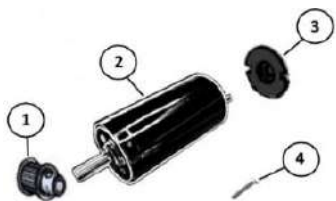

Control switch illuminated
 Kontrollschalter beleuchtet
 Kontrol anahtarı aydınlatılmış

Model: JET 100 Leopard 90 Watt (III)

Artikel Nr.	Handschneidegerät	Messer	Leistung W	Tagesleistung	Schnitt mm	Spannung	Netto
DBS-LEO-003	1270 gr.	100 Ø mm	90 W	150 kg	0-10 mm	230V 50 Hz	831,58 €

Explosionszeichnung- JET 100 Leopard 90 Watt

Ersatzteile

Nr.	Artikel Nr.	Bezeichnung	Netto
1	LEO-056-001	Messerkappe 100	29,78 €
2	LEO-058-002	Linsensenkopf m. Schlitz, Kopf Ø 13,5 mm M5	5,25 €
3	LEO-059-003	Rundmesser Ø100 mm glatt	24,29 €
4	LEO-061-004	Gehäuse Vorderteil 100 (komplett)	113,11 €
5	LEO-063-005	Zahnriemen 240 Z	8,80 €
6	LEO-064-006	Rändelschraube M5	6,20 €
7	LEO-065-007	Griff Gehäuse	50,92 €
8	LEO-066-008	Abdeckschale für Griff	6,53 €
9	LEO-068-009	Motor komplett, (18 Volt 90 Watt)	277,07 €
10	LEO-069-010	Schaltgehäuse hinten Wippschalter beleuchtet	19,02 €
11	LEO-071-011	Abstreifer 100	4,48 €
12	LEO-017-012	Trafo Netzteil 18 VDC 6,3 A 230V 50 Hz.	119,01 €
13	LEO-074-013	Verriegelung für Gehäuse	6,12 €
14	LEO-075-014	Anschlusskabel. Satz	39,61 €
15	LEO-076-015	Rundmesser Ø100 mm gezahnt	30,47 €
16	LEO-078-016	Schlitz Schraubendreher	3,60 €
17	LEO-020-017	Schleif feile	10,11 €
18	LEO-016-018	Sicherung 5*20mm (6,3A)	0,17 €
19	LEO-018-019	Messer Halter Stift	1,62 €