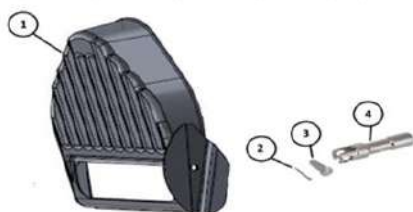

Nr.	Artikel Nr.	Bezeichnung	Netto
1	LEO-102-048	Messerkappe 100	19,59 €
2	LEO-104-049	Sicherung	0,17 €
3	LEO-105-050	Gelenkstift.	3,20 €
4	LEO-106-051	Gabelgelenk	6,82 €